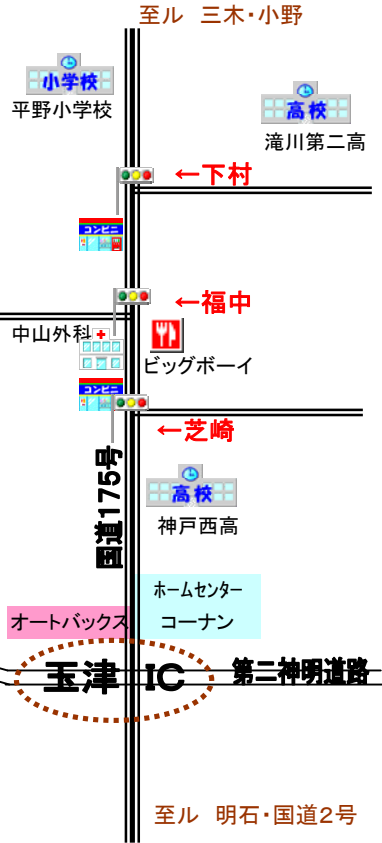

兵庫神戸ボーイズ 専用グラウンドまでのアクセス

部員募集中!

私道のため 徐行運転

第二神明道路 玉津インターより 国道175号線を北に1Km 交差点(福中)を左折 西に2Km 道幅が狭いので徐行運転のご協力宜しくお願いいたします。