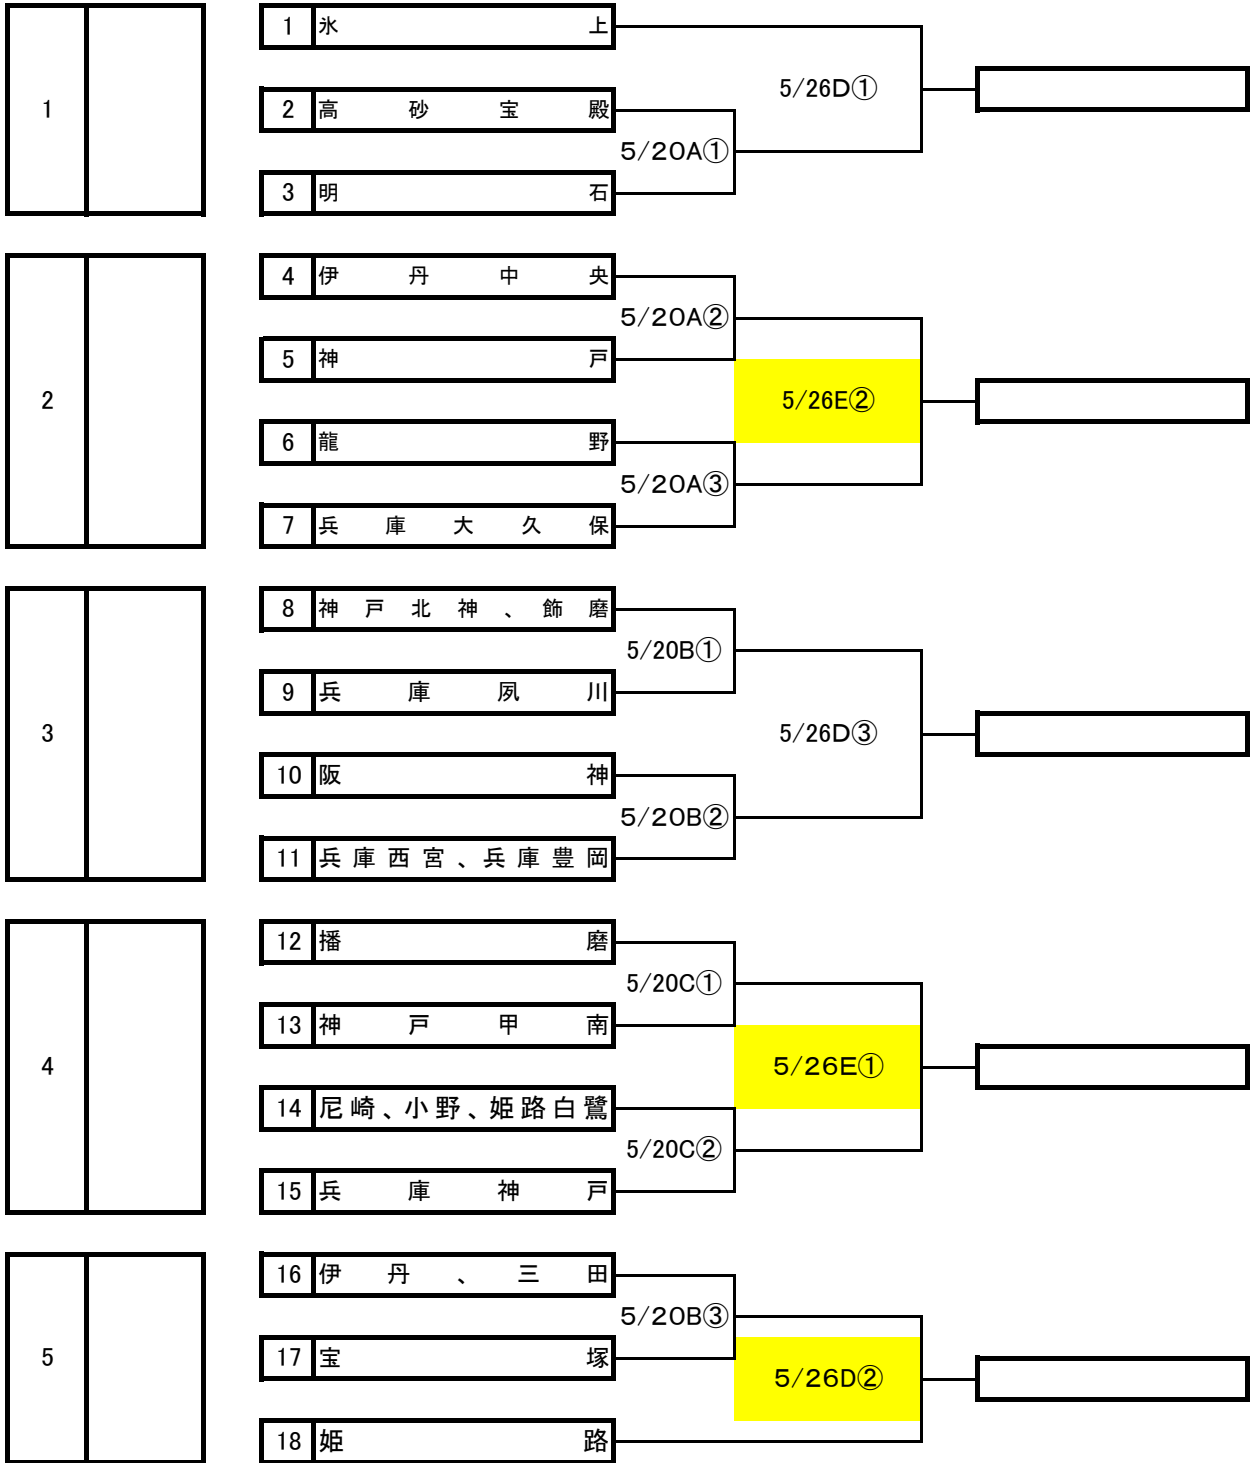

第10回関西さわやか大会 兵庫県支部代表決定戦

:5チーム選出

日付	項目	試合	A 神戸ボーイズG			B 兵庫西宮ボーイズG			C 小野浄谷球場		
5月20日	試合	①	高砂宝殿	×	明石	神戸北神 飾磨	×	兵庫夙川	播磨	×	神戸甲南
		②	伊丹中央	×	神戸	阪神	×	兵庫西宮 兵庫豊岡	尼崎・小野 姫路白鷺	×	兵庫神戸
		③	龍野	×	兵庫大久保	伊丹・三田	×	宝塚			
	3級 審判 配置	①	A②チーム			B②チーム			C②チーム		
		②	A③チーム			B③チーム			C①チーム		
		③	A①チーム			B①チーム					

日付	項目	試合	D はにおか運動公園			E 牧運動公園		
5月26日	試合	①	氷上	×	A①勝者	C①勝者	×	C②勝者
		②	B③勝者	×	姫路	A②勝者	×	A③勝者
		③	B①勝者	×	B②勝者			
	3級 審判 配置	①	D②チーム			E②チーム		
		②	D③チーム			E①チーム		
		③	D①チーム					